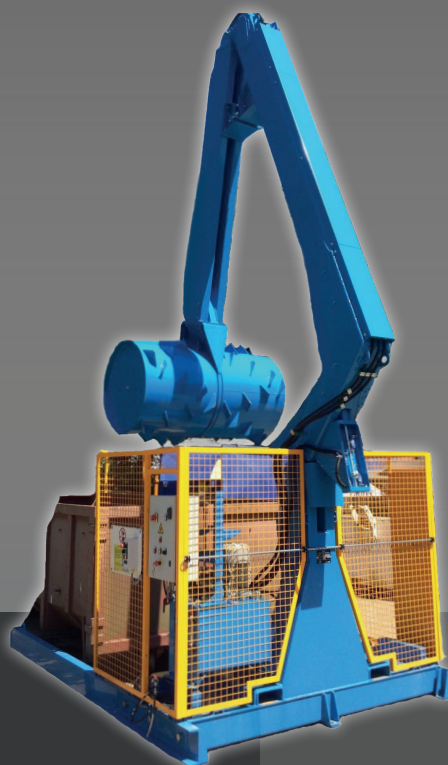

GLADIATOR CRUSHER

COMPACTEUR

NOTRE APPLICATION ROBUSTE pour les travaux difficiles où les autres méthodes de compactage échouent! "Le Gladiator" écrase et compacte efficacement les déchets grâce à un mouvement de roulement dans des conteneurs ouverts pour une réduction maximale du volume.

Solution Automatique

250 KG/MP³
DENSITÉ (JUSQU'À)
CARTON

Caractéristiques optimales

TECHNOLOGIE ÉPROUVÉE

Compacteurs fiables et robustes, conception et production basée sur une longue expérience

CONSTRUCTION ROBUSTE

Conçu pour gérer d'énormes quantités de matériaux difficiles à utiliser

SYSTÈMES DE SÉCURITÉ

Pour une protection maximale de l'opérateur et les gens environnants

TAMBOUR D'ACIER LOURD

Avec des dents fortes et résistantes

GLADIATOR CRUSHER

IDÉAL POUR LES DÉCHETS EN VRAC

Le Gladiator broie efficacement les palettes en bois, le PET, d'énormes volumes de carton et constitue une solution idéale pour les grands magasins, les supermarchés, les centres commerciaux, les industries de fabrication et les centres de recyclage.