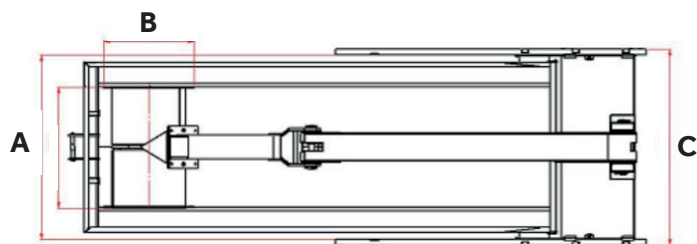

OPTIMISÉ POUR:

- + Palettes de bois jusqu'à 9 t
- + Déchets mélangés jusqu'à 8 t
- + Déchets verts jusqu'à 7 t
- + Cartons jusqu'à 6 t

DIMENSIONS & SPÉCIFICITÉS

DIMENSIONS (mm)

A	2625	F	6500
B	Ø1170	G	2002
C	2705	H	4700
D	1900-2000	I	706
E	2940	J	1870