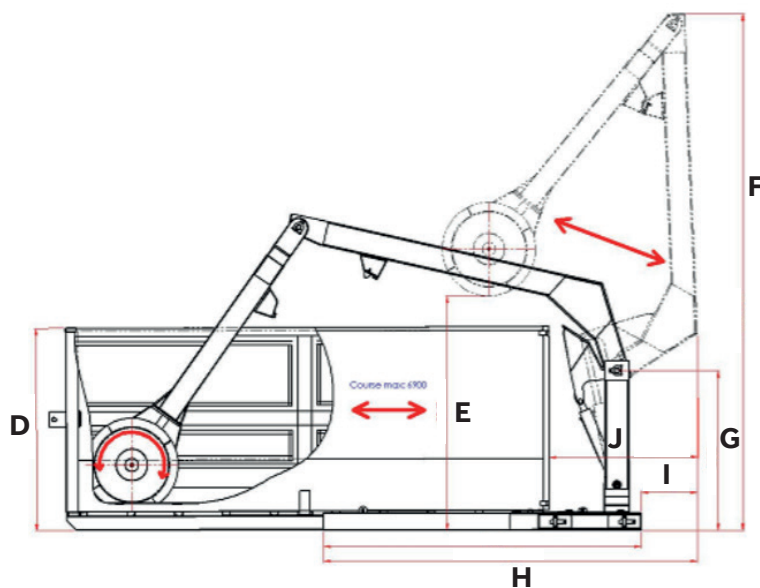

OPTIMISÉ POUR:

- + Palettes de bois jusqu'à 9 t
- + Déchets mélangés jusqu'à 8 t
- + Déchets verts jusqu'à 7 t
- + Cartons jusqu'à 6 t

DIMENSIONS & SPÉCIFICITÉS

DIMENSIONS (mm)

A	2625	F	6500
B	Ø1170	G	2002
C	2705	H	4700
D	1900-2000	I	706
E	2940	J	1870

CARACTÉRISTIQUES TECHNIQUES

	GLADIATOR
Poids de la machine (kg)	4200
Poids du rouleau (kg)	1800
Puissance électrique (kW)	9

Nous nous réservons le droit de modifier les spécifications sans préavis.

SACRIA INDUSTRIES
4 Rue de La Taye
B.P. 401 33 - 28113 Lucé Cedex
FRANCE
Tel: +33-(0)237 88 19 19
service.commercial@sacria.fr, www.sacria.fr